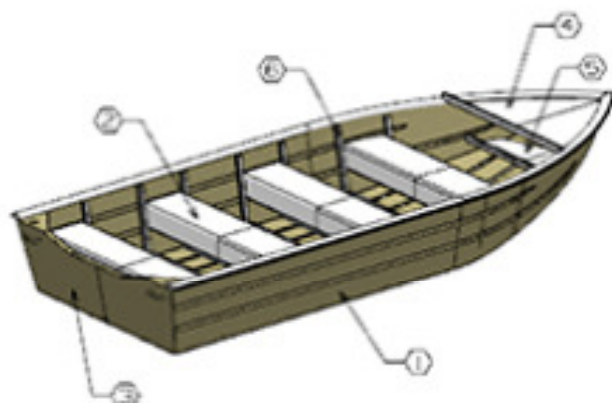

www.grboat.com บริษัท แกรนด์โลออน จำกัด

MAFL 5652

NO	ชื่อชิ้นงาน	จำนวน	ขนาด	หน่วย
1	ไม้ 100 x 3,000 x 12 mm	14 kg	100 kg	1
2	ไม้ 100 x 3,750 x 12 mm	8 kg	11 kg	4
3	ไม้ 100 x 3,000 x 12 mm	14 kg	14 kg	1
4	ไม้ 100 x 3,000 x 12 mm	2 kg	4 kg	1
5	ไม้ 100 x 3,000 x 12 mm	2 kg	2 kg	1
6	ไม้ 100 x 1,200 x 12 mm	0.5 kg	16 kg	11
รวม		137 kg		80%

PART NO.		
SIZE	PART NAME	REV.
A3	เรือคายัค 2 คน	-
SCALE: 1:30	SHEET 1 OF 1	